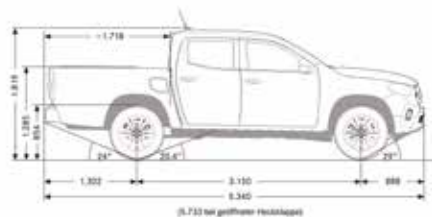

Technische Data.

Diesel	Leeggewicht	Toegestaan totaalgewicht (kg)	Aanhangwagengewicht (kg) (geremd/ ongeremd)	Nuttig laadvermogen	Toegestaan treingewicht (kg)	Draaicirkel (muur tot muur) in m	Laadlengte (laadbak) [m²]	Tankinhoud
X 350d 4MATIC	2.289	3.250	3.500/ 750	961	6.130	13,4	2,48	73/10