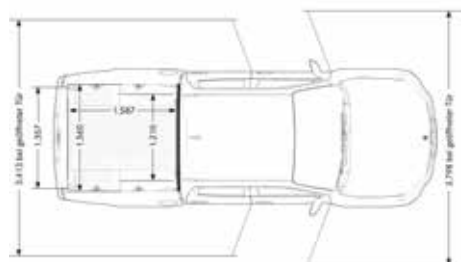

Technische Data.

Diesel	Leeggewicht	Toegestaan totaalgewicht (kg)	Aanhangwagengewicht (kg) (geremd/ ongeremd)	Nuttig laadvermogen	Toegestaan treingewicht (kg)	Draaicirkel (muur tot muur) in m	Laadlengte (laadbak) [m²]	Tankinhoud
X 350d 4MATIC	2.289	3.250	3.500/ 750	961	6.130	13,4	2,48	73/10